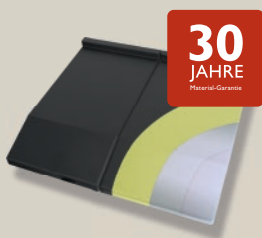

SICHER.

Die Windsogsicherung der Metallplatte Quadro wurde durch das Institut IFI bis Windstärke 12 (Orkan) geprüft und ohne Einschränkung nachgewiesen.

LEICHT UND STABIL.

Die Eindeckung Quadro mit dem Stahlkern – höchste Beständigkeit bei sehr geringem Gewicht (nur 7,2 kg/m²).

FLEXIBEL.

Quadro kann auf Dächern mit einer Dachneigung schon ab 15° eingesetzt werden.

GARANTIERT.

Inklusive 30-jähriger Material-Garantie auf Quadro.

Geprüft von MPA und IFI

So schön ist Quadro.

Erhältlich in zwei Ausführungen.

QUADRO STANDARD.

Die Quadro Reihe zeichnet sich durch die edle glatte Oberfläche in Mattglanz aus. Die hochwertige Beschichtung des feuerverzinkten Stahls ist in der Kombination unschlagbar und genügt den höchsten Qualitätsansprüchen.

AUFBAU QUADRO.

-  Stahlkern
-  Rundum Verzinkung Zn 275 g/m²
-  Beidseitige Epoxy-Lackierung als Grundierung
-  Pulvereinbrennlackierung

QUADRO ACUSTIC S.

Die besondere Platte Quadro Acustic S entspricht in Verarbeitung, Oberfläche, Farbe und Qualität der Standardausführung. Durch aus der Automobilbranche bekannte rückseitig angebrachte Acustic-Patches wird eine deutliche Erhöhung der Körperschall-dämmung erzielt – für die höchsten Ansprüche an Komfort und Funktionalität.