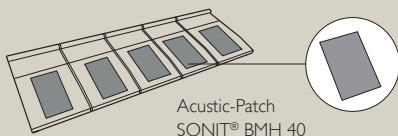

ACUSTIC-PATCH AUF DER RÜCKSEITE DER METALL-PLATTE PLATZIERT: