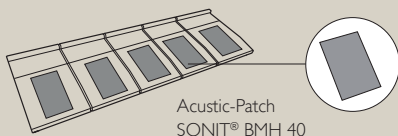

ACUSTIC-PATCH AUF DER RÜCKSEITE DER METALL-PLATTE PLATZIERT:

Acustic-Patch SONIT® BMH 40